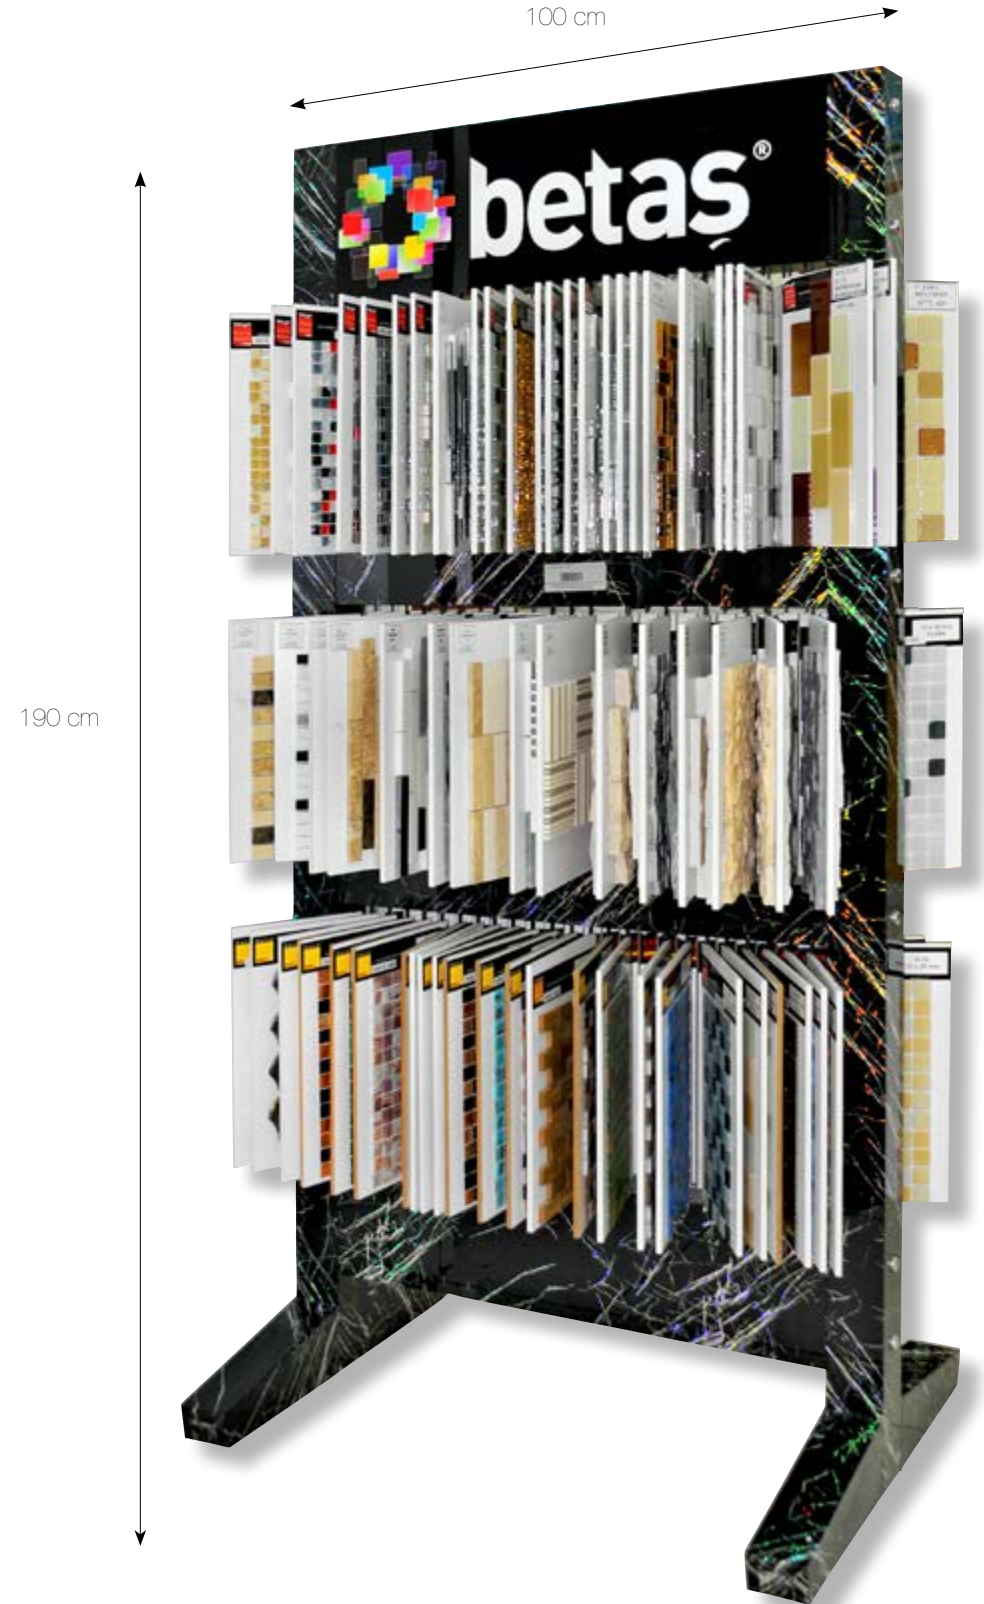

BETAPOOL;
Çağdaş üretim tesislerinde en kaliteli ürünleri,
güvenilir koşullarda üretilen, modern bir şekilde
müşterilerine sunuyor.

*BETAPOOL; the most reliable in quality and service, modern
production facilities to the highest quality products, reliable
conditions, produce, offers its customers a modern.*