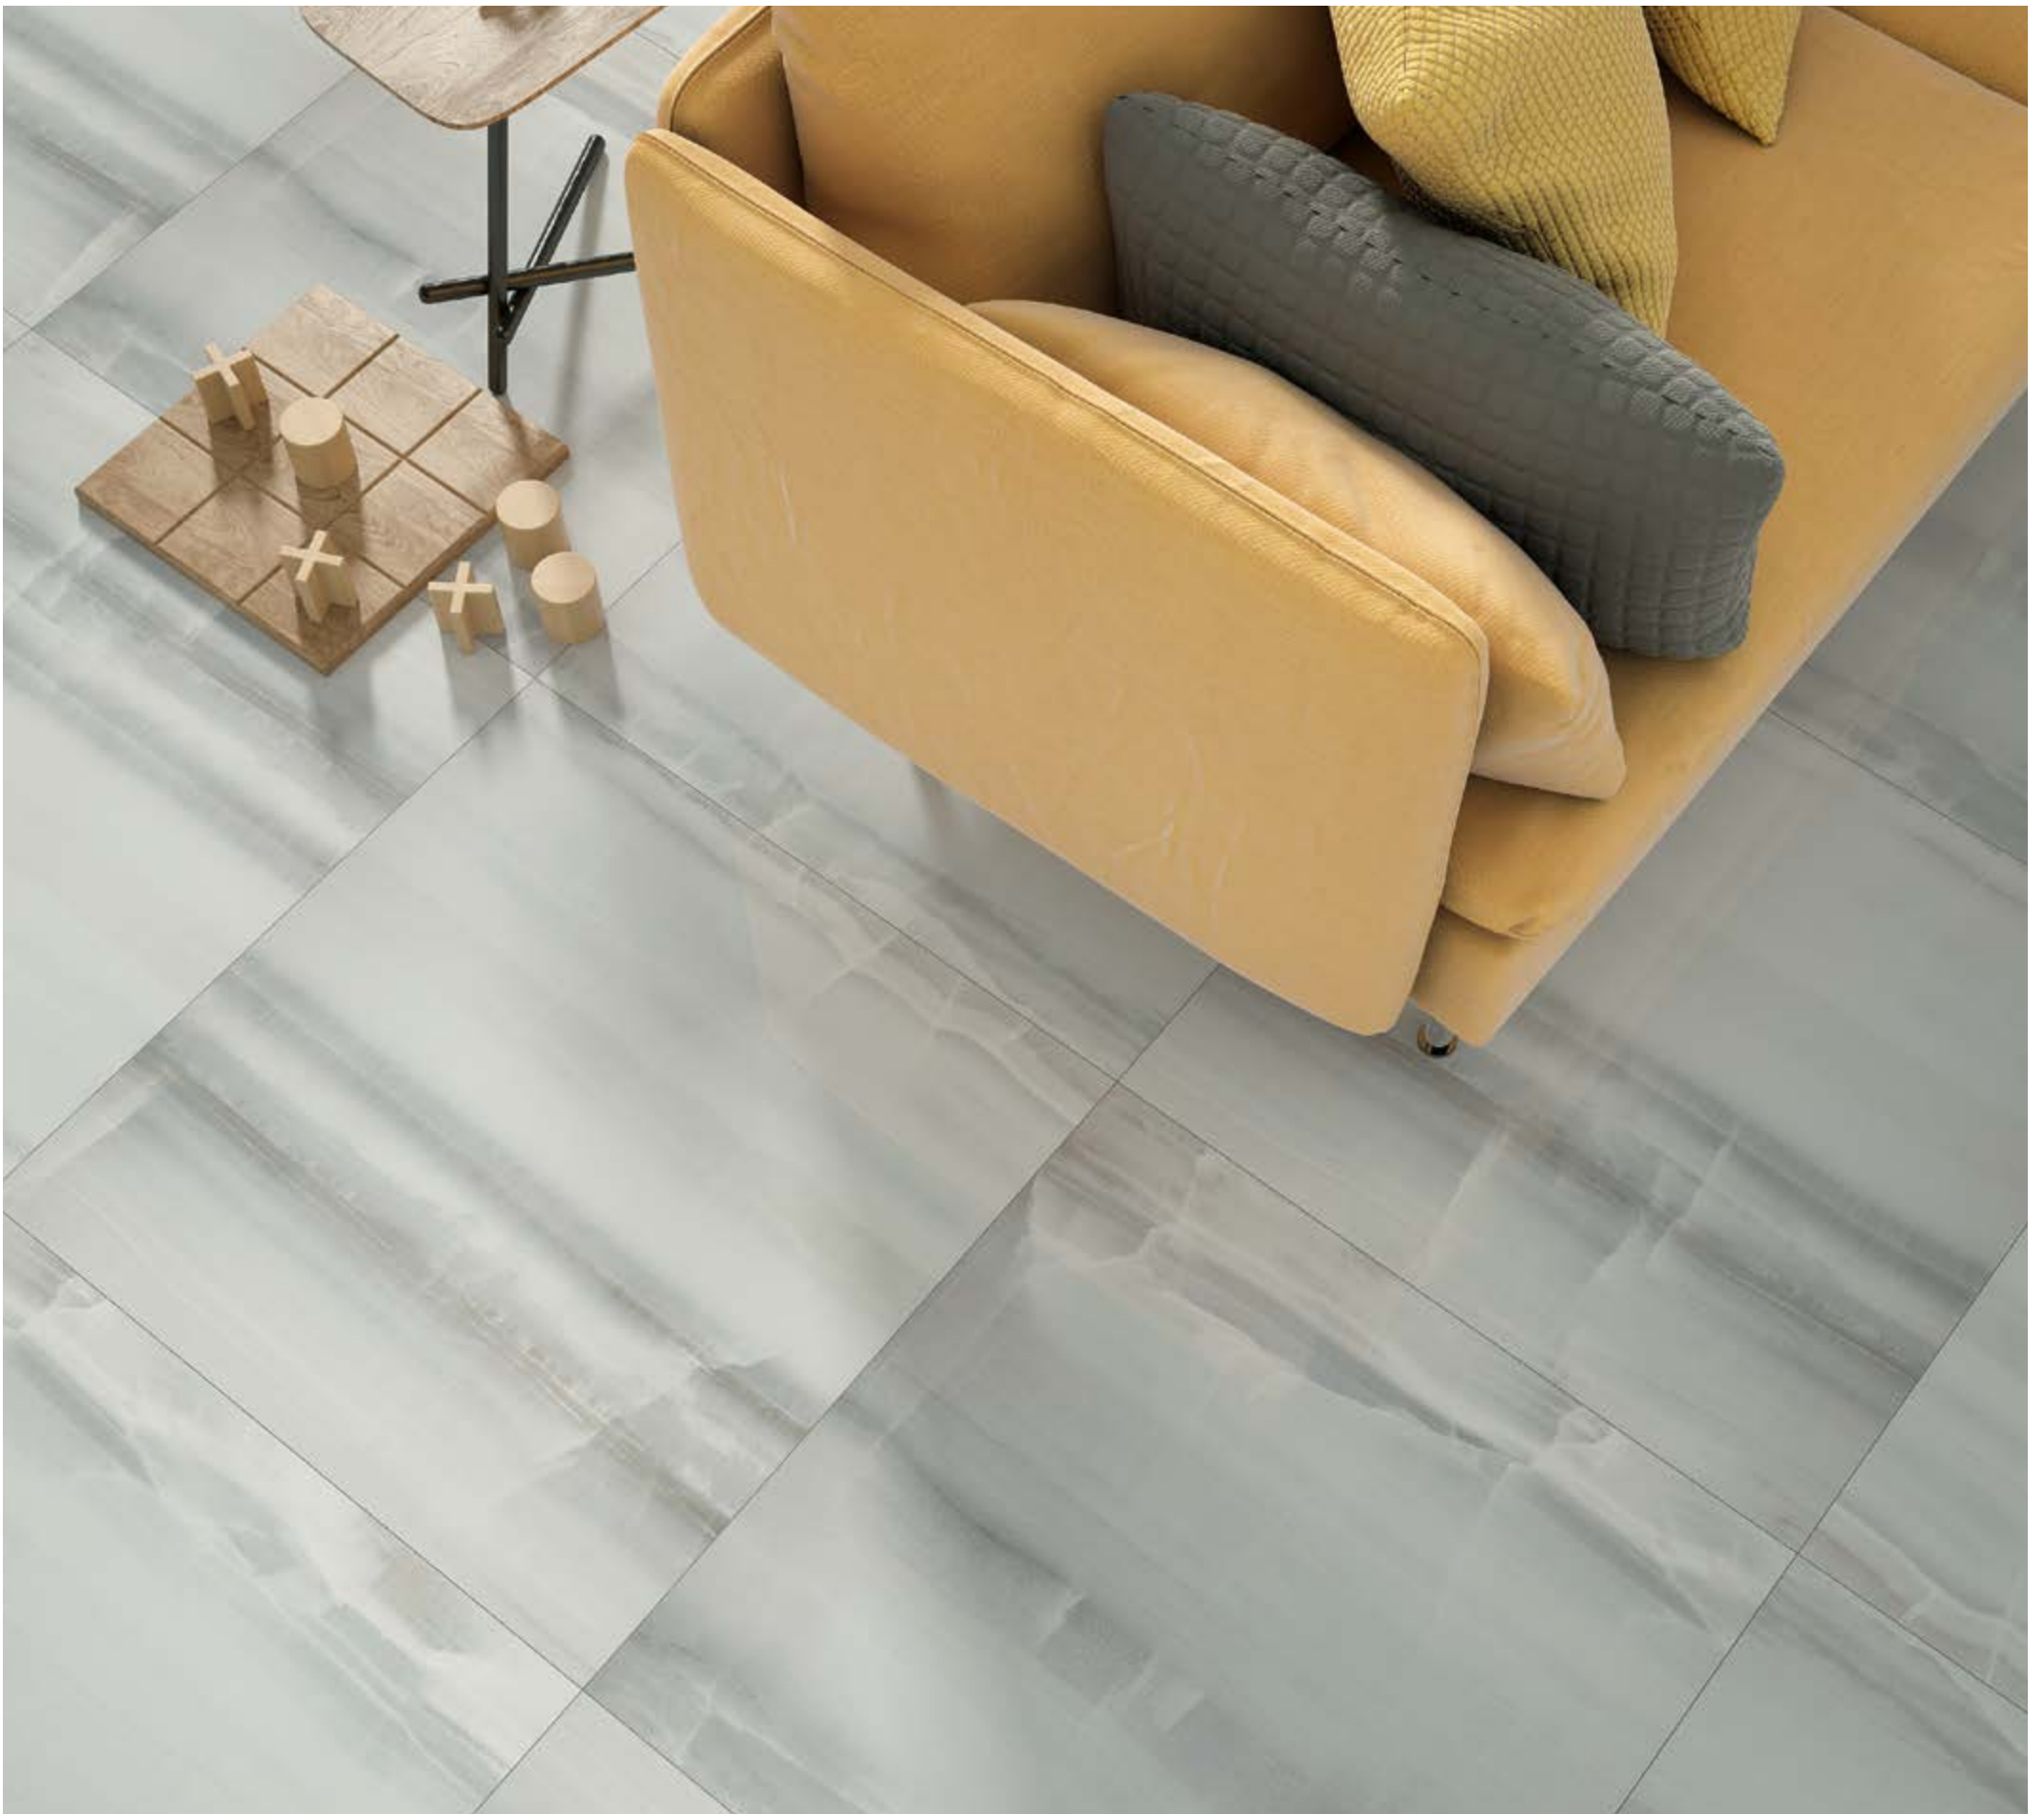

60 x 60 cm

Emperador Black
GC-6001

Emperador Dark
GC-6002

Emperador Light
GC-6003

Calacatta
GC-6004

White Jazz
GC-6011

Statuario
GC-6015

Kullanım Alanları / Areas of use
DUVAR, YER, DIŞ CEPHE / WALL, FLOOR, FACADE CLADDING