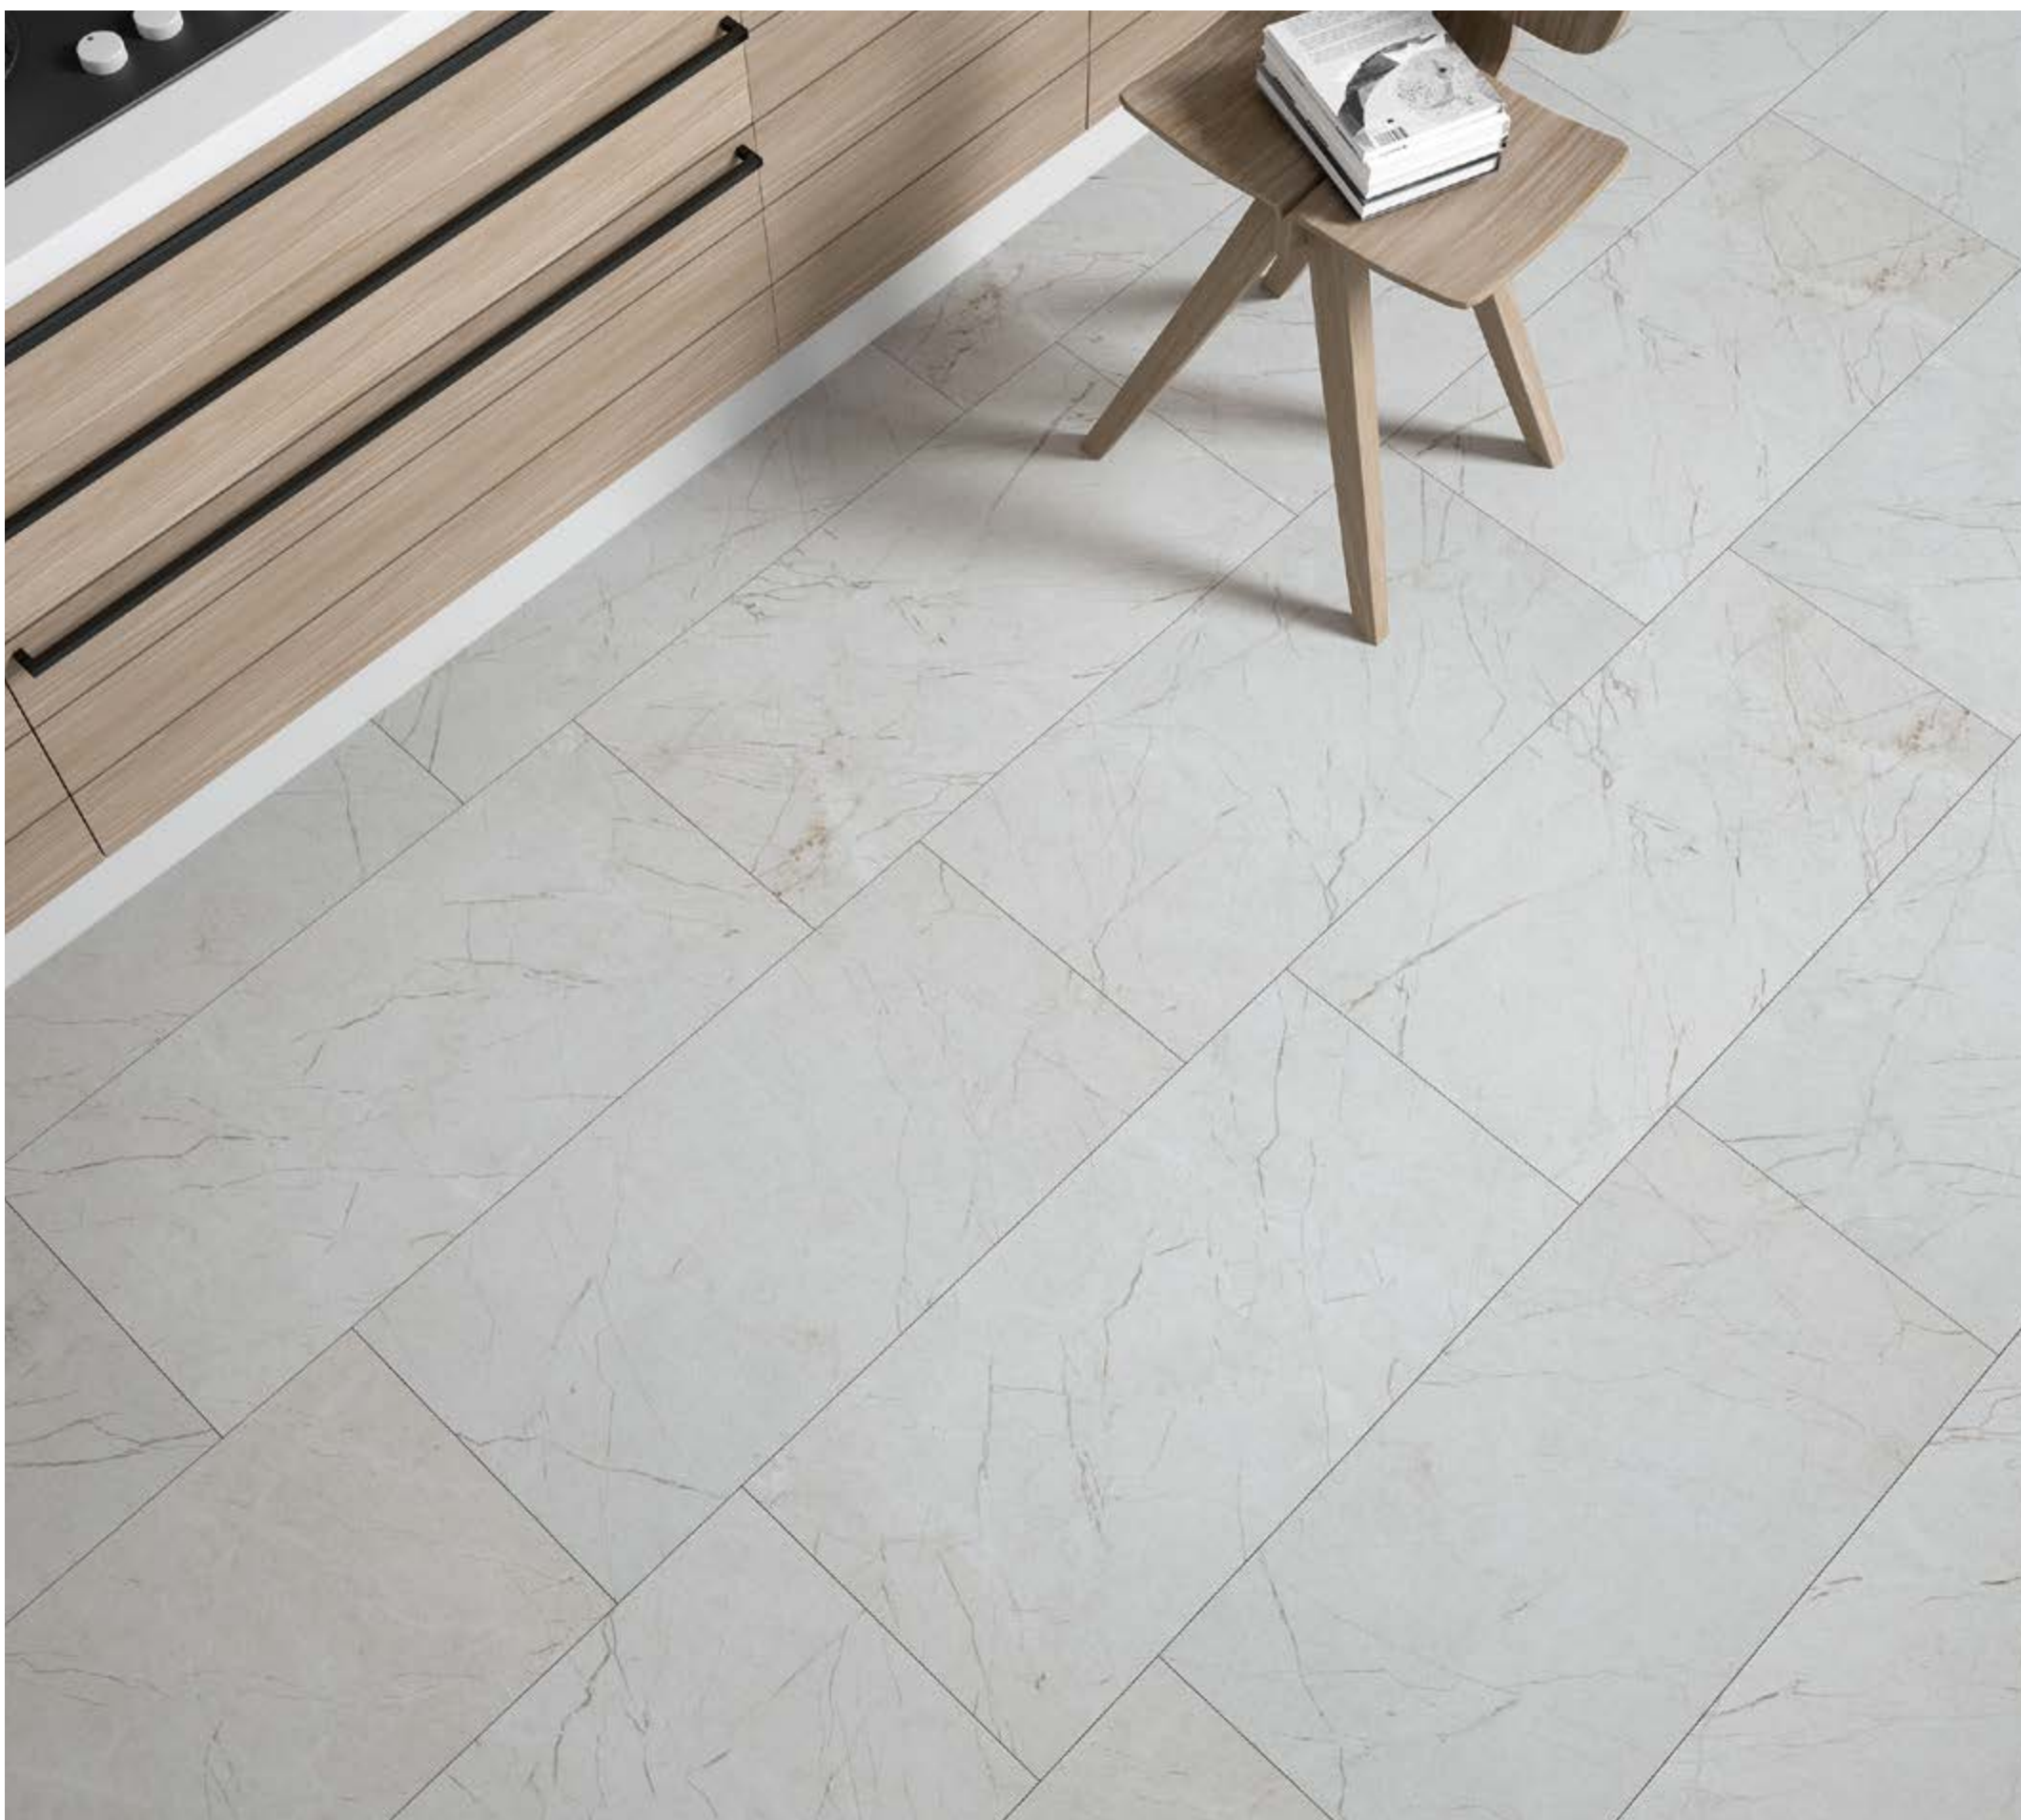

Omnia Brown
GS-120014

Omnia Grey
GS-120016

Venüs
GS-12006

Kullanım Alanları / Areas of use
DUVAR, YER, DIŞ CEPHE / WALL, FLOOR, FACADE CLADDING

Ebat Size	Kalınlık Thickness	Adet / Kutu Pieces / box	Ağırlık / Kutu Weight / box	Miktar / Kutu Quantity / box
60 x 120 cm	9 mm	2	32 Kg	1.44 m ²