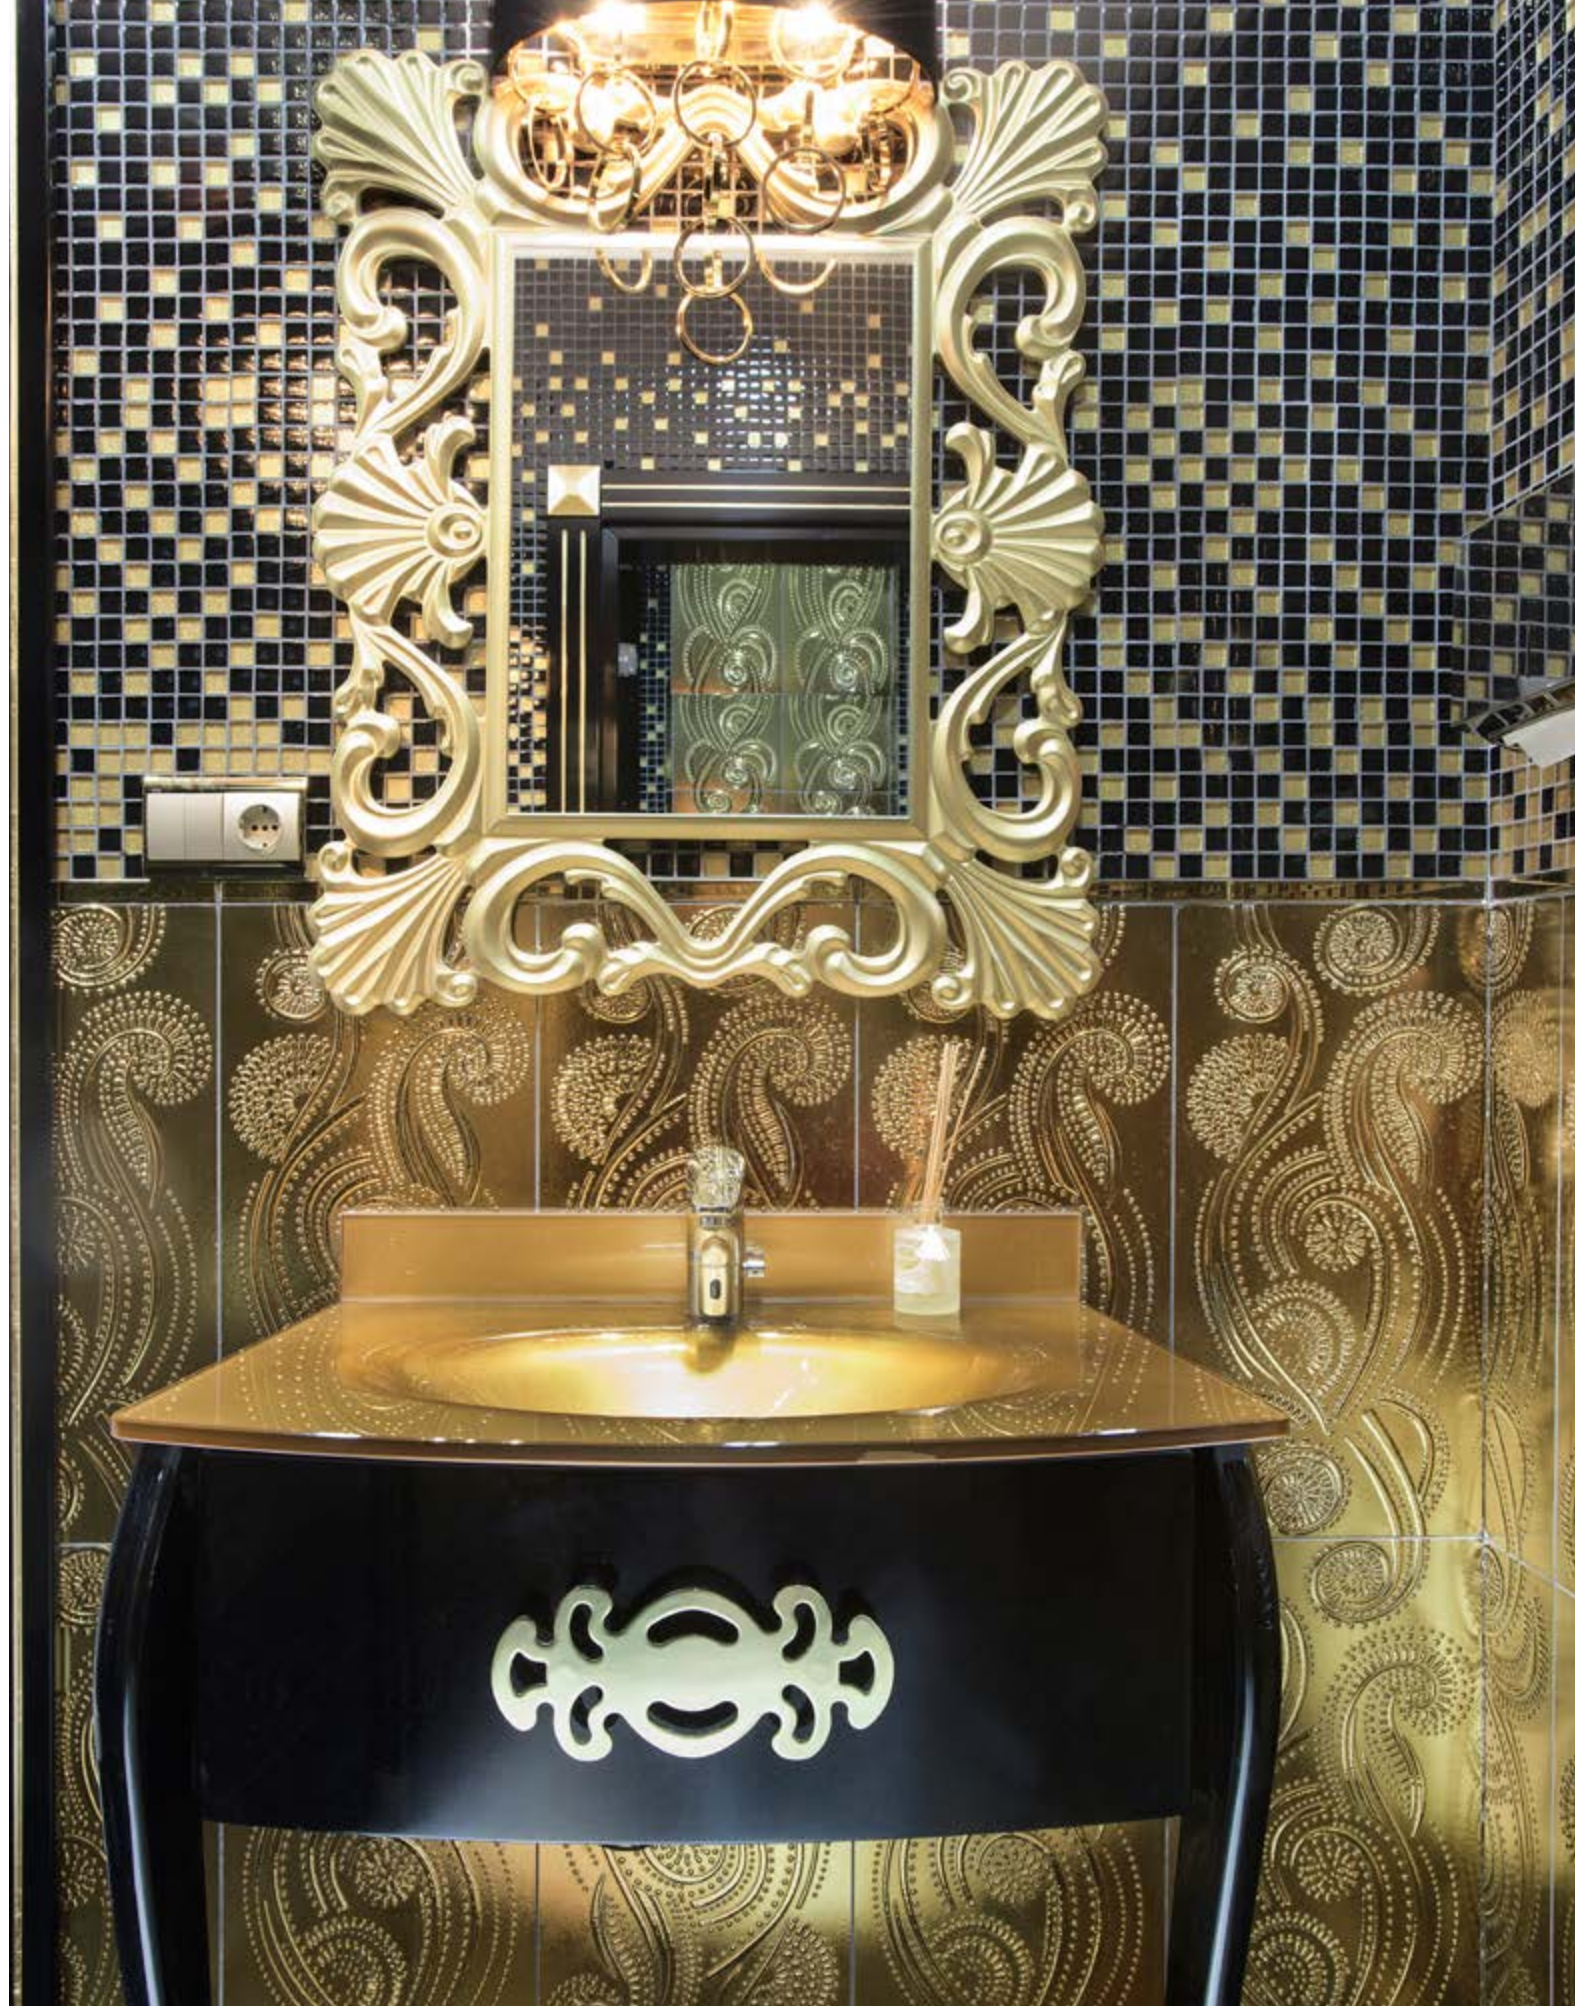

Porselen Dekor
Porcelain Decor

Ebat Size	Kalınlık Thickness	Adet / Kutu Pieces / box	Ağırlık / Kutu Weight / box
30 x 60 cm	10 mm	8	32 Kg

Mirella 90 ₺ /Adet
BC-306025 Kdv Dahildir.

Perla 90 ₺ /Adet
BC-306024 Kdv Dahildir.