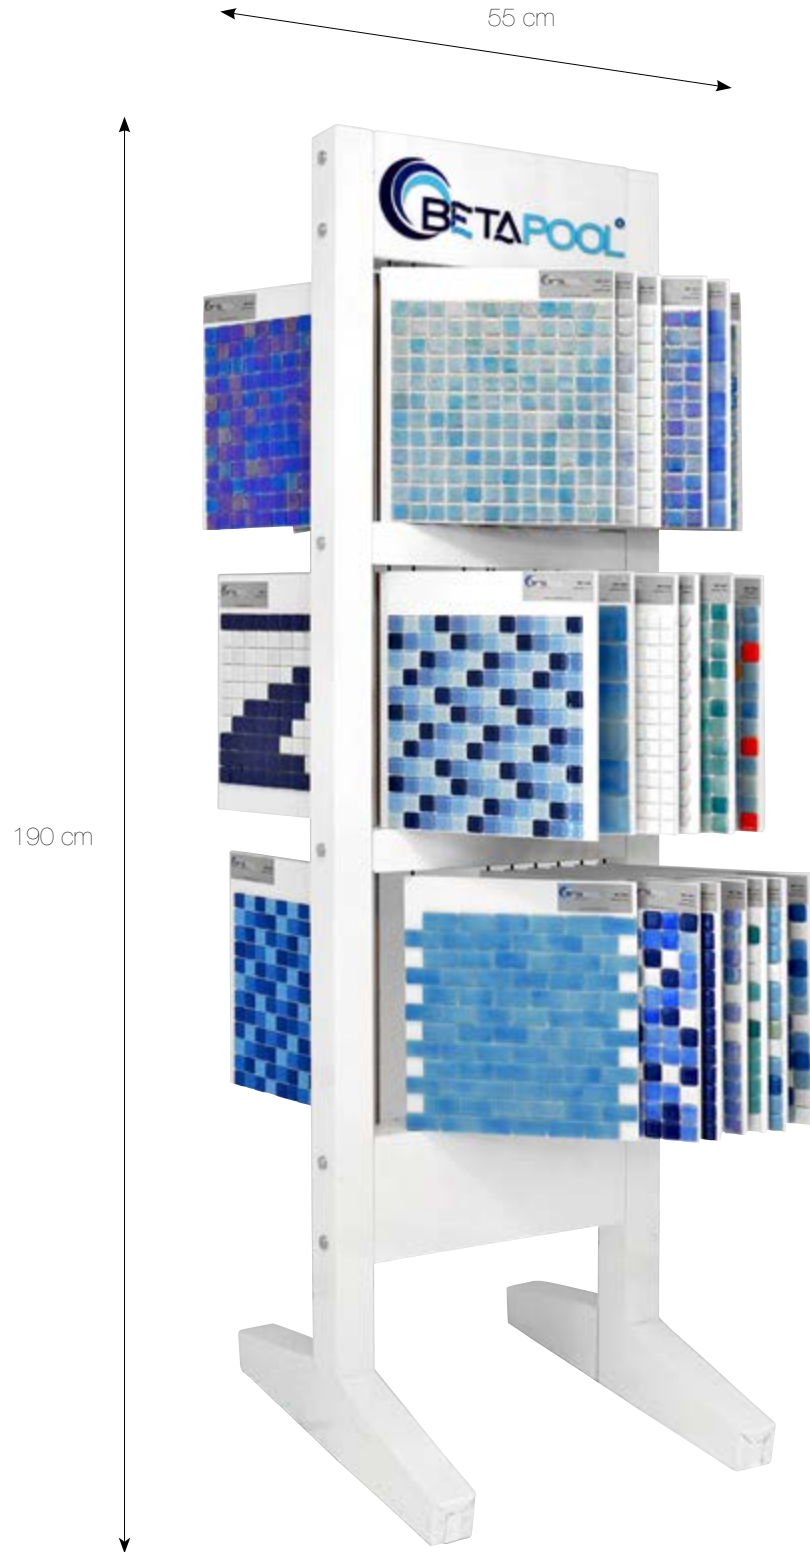

BETAPOOL;
Çağdaş üretim tesislerinde en kaliteli ürünleri,
güvenilir koşullarda üretilen, modern bir şekilde
müşterilerine sunuyor.

*BETAPOOL; the most reliable in quality and service, modern
production facilities to the highest quality products, reliable
conditions, produce, offers its customers a modern.*