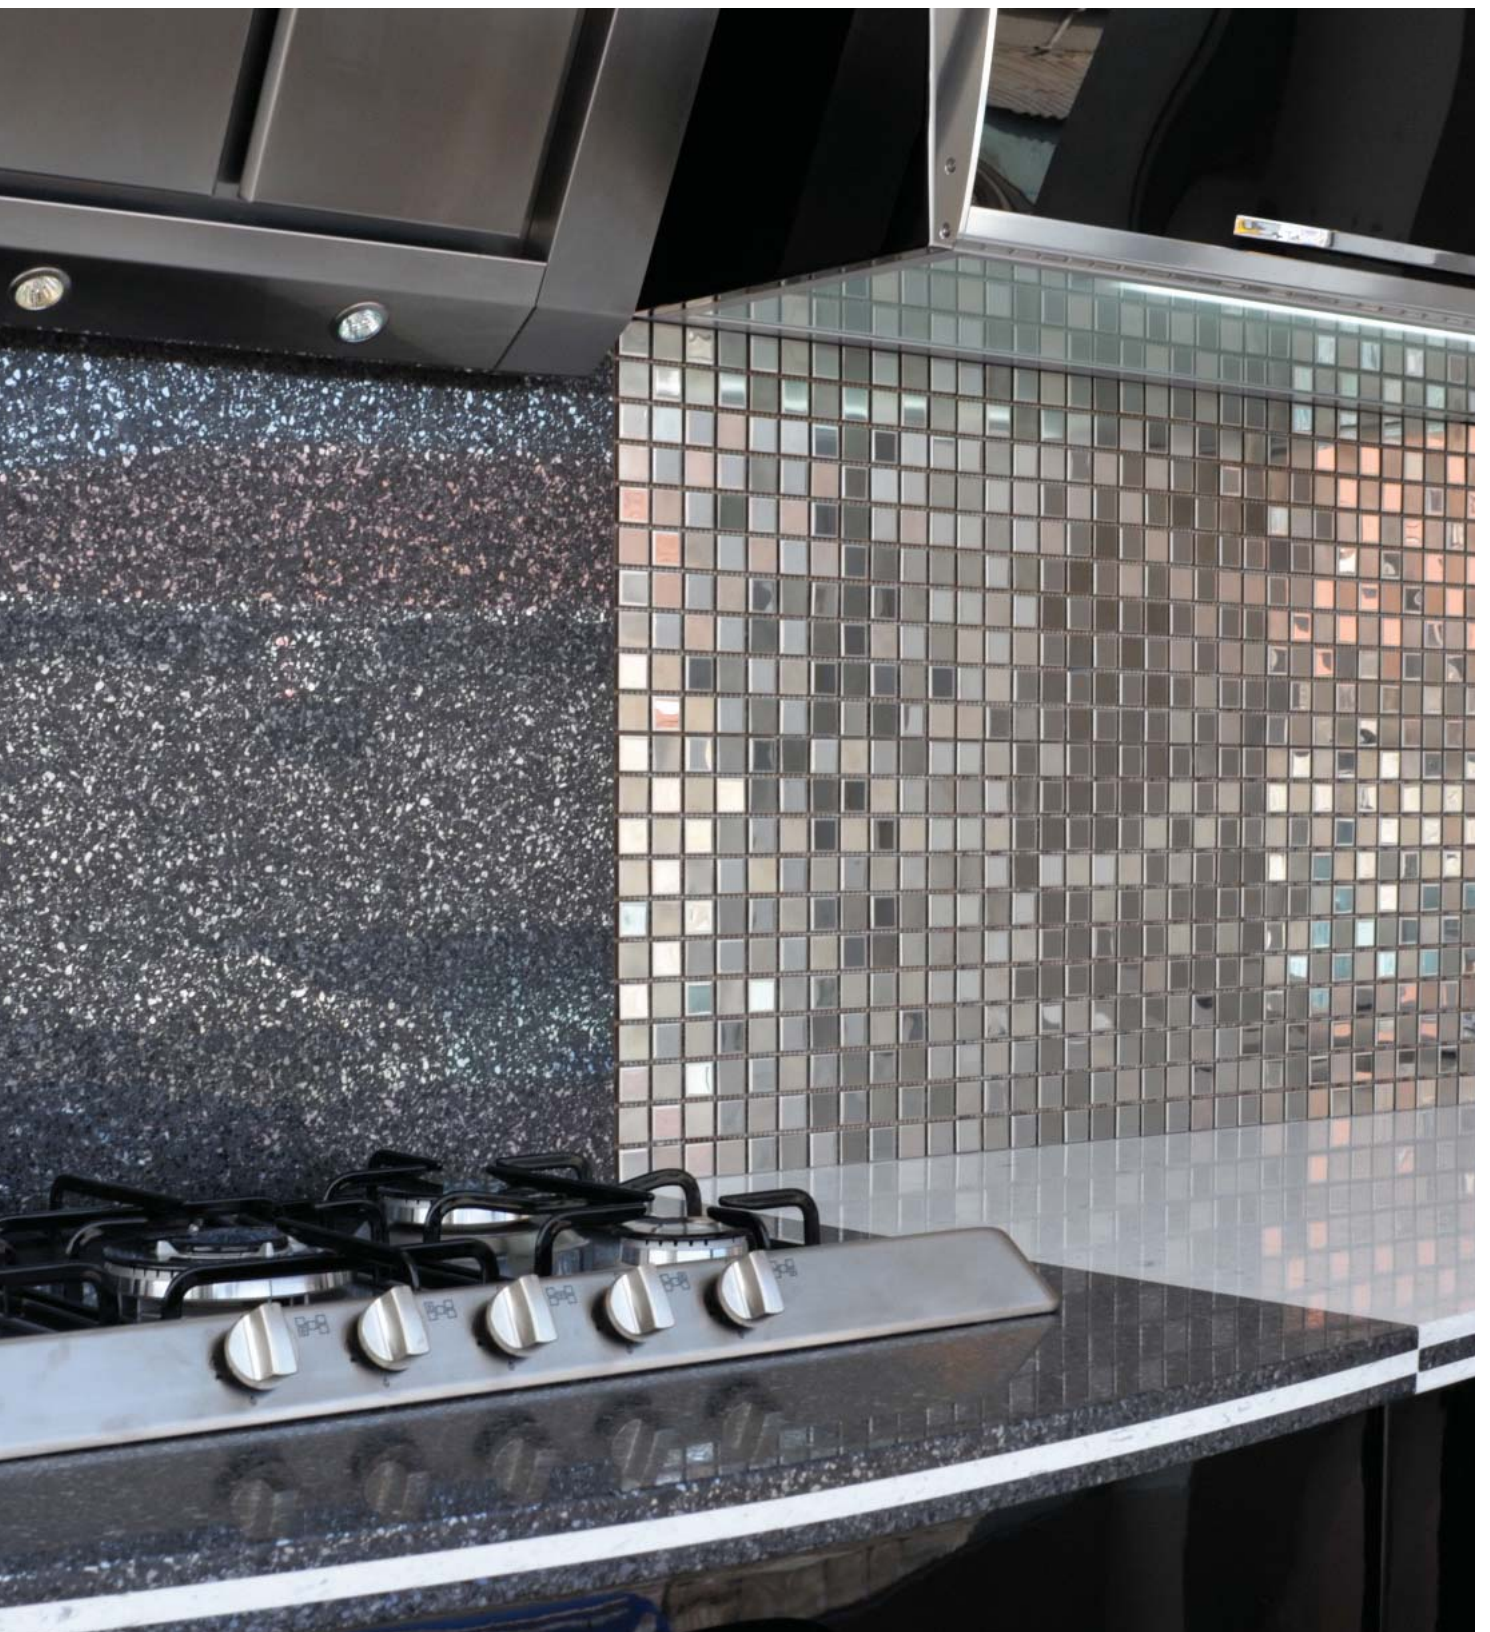

S-2100
23 x 23 x 4 mm