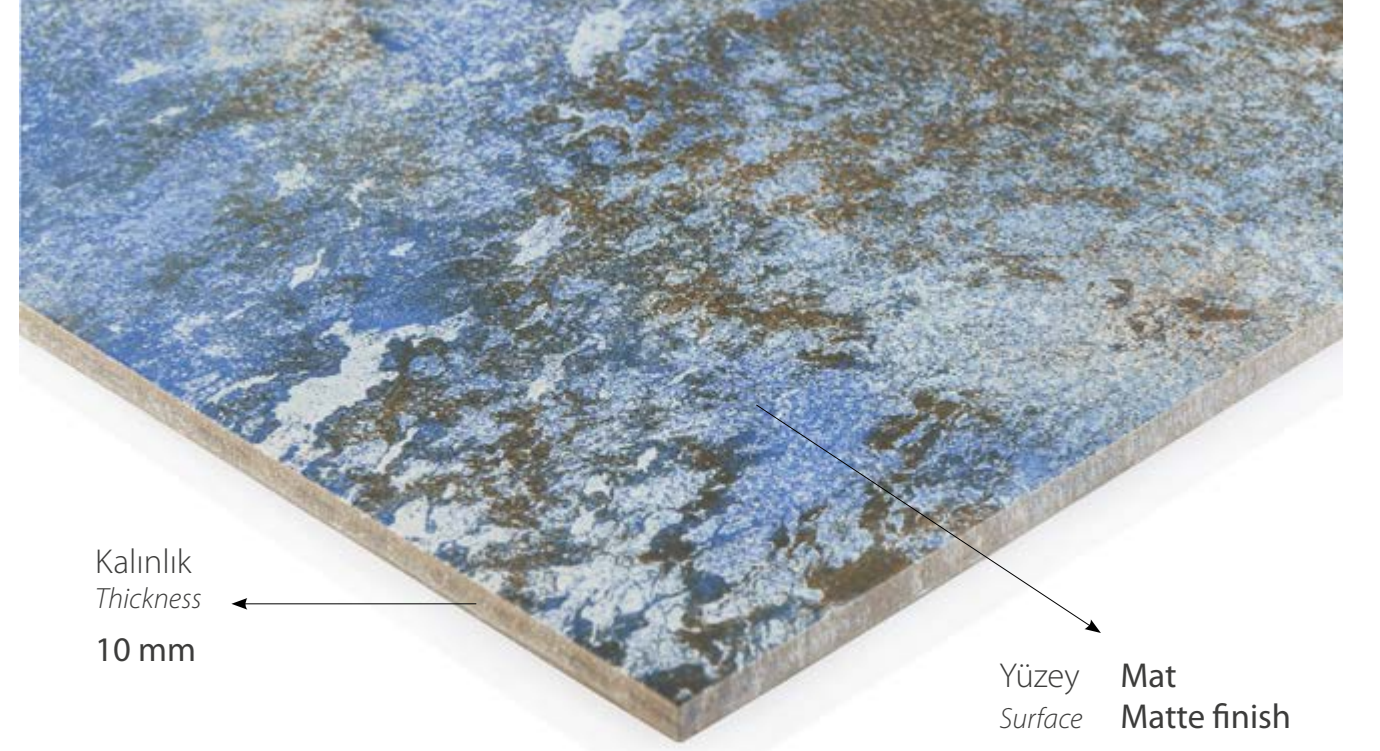

Seramik Karo
Ceramic Tile
30 x 60

ocean blue bali

Dünyadaki etkileyici görünümleri ile büyüleyen krater desenler, havuz ve tüm yaşam alanlarınıza doğal bir görünüm katmaya devam ediyor..

Crater patterns, which fascinate with their impressive appearance in the world, continue to add a natural look to your pool and all living spaces.